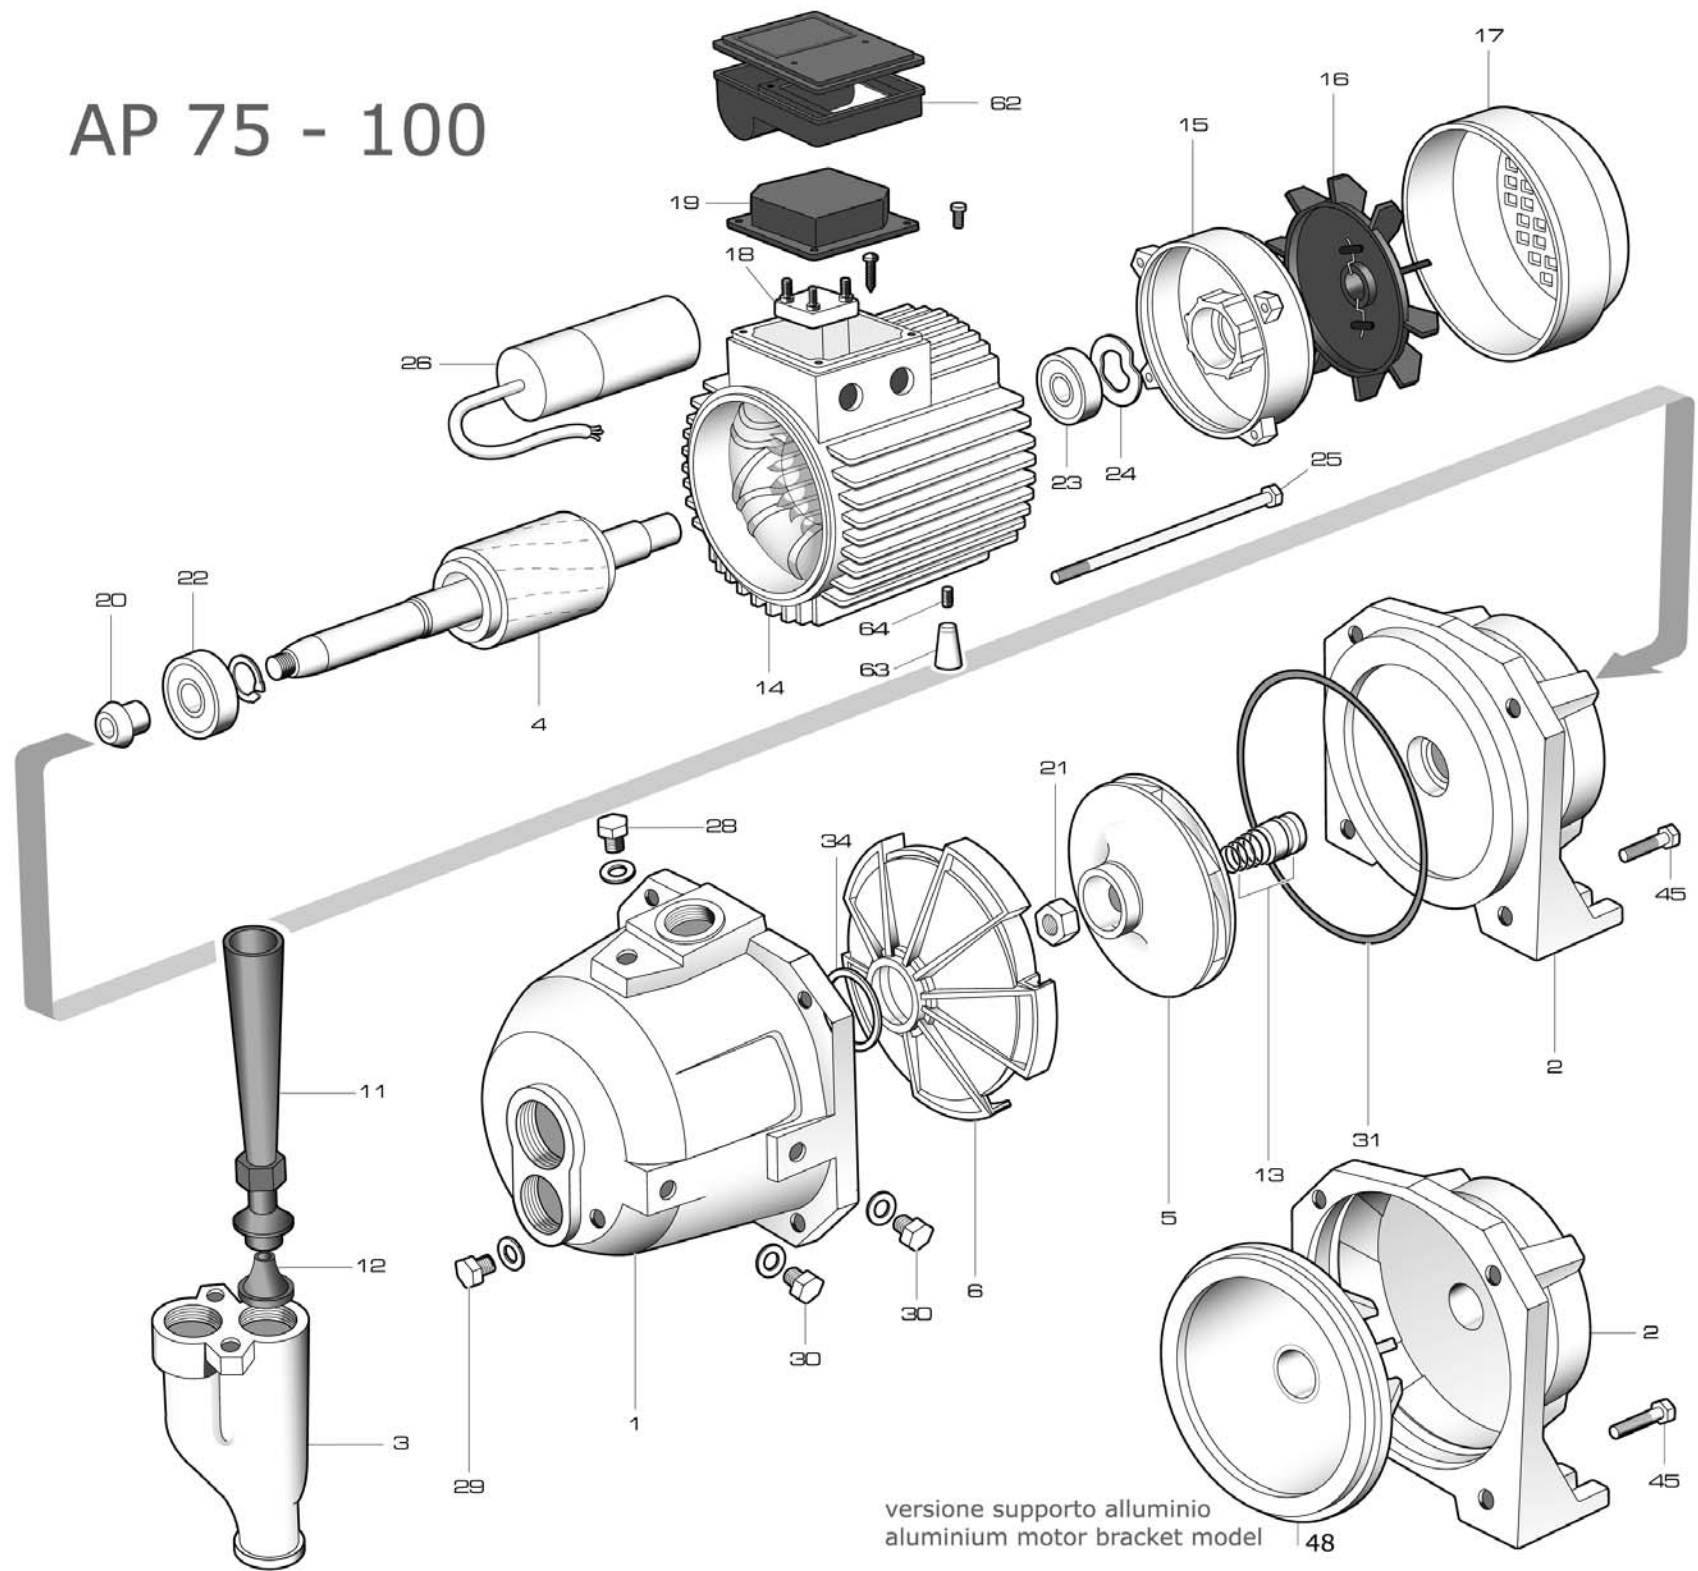

# AP 75 - 100

versione supporto alluminio  
aluminium motor bracket model 48